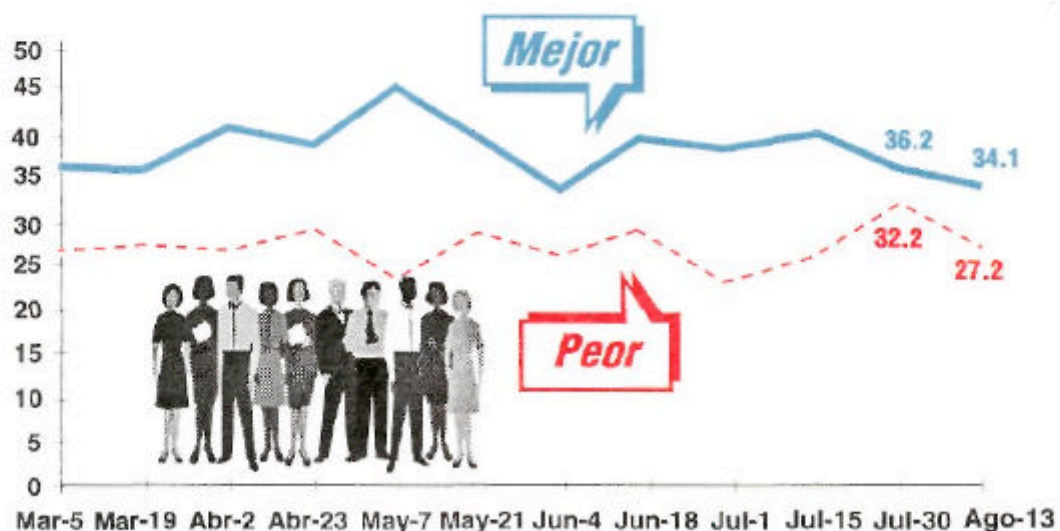

POPULARIDAD PRESIDENCIAL: MAR-AGO

Pregunta textual: ¿A usted le gusta o le disgusta cómo está gobernando a México el presidente Salinas?

SITUACION ECONOMICA: MAR-AGO

Pregunta textual: ¿Cómo calificaría su situación económica personal en relación con el año pasado?

vitrina metodológica

Fecha del levantamiento: Establecidas en las gráficas; patrocinador: *Este País*; método de muestreo: aleatorio por conglomerados; tamaño de la muestra: 325 entrevistas por encuesta; tipo de entrevista: personal en vía pública; margen de error: $\pm 4.6\%$; responsable de la investigación: MORI de México; gráficas: Pablo Parás; poblaciones entrevistadas: Distrito Federal, Monterrey, Guadalajara, Tijuana y Mérida.