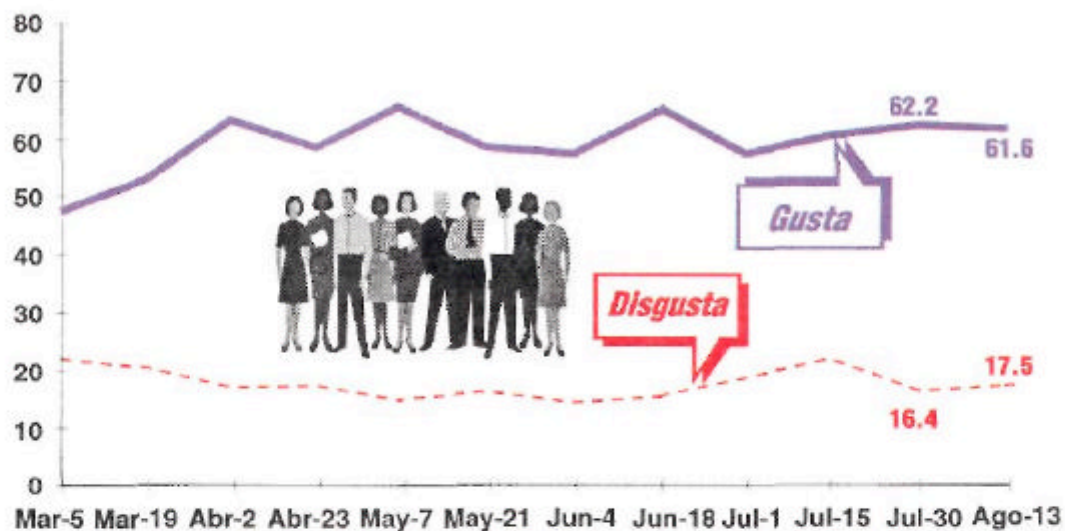

POPULARIDAD PRESIDENCIAL: MAR-AGO

Pregunta textual: ¿A usted le gusta o le disgusta cómo está gobernando a México el presidente Salinas?

SITUACION ECONOMICA: MAR-AGO

Pregunta textual: ¿Cómo calificaría su situación económica personal en relación con el año pasado?

vitrina metodológica

Fecha del levantamiento: Establecidas en las gráficas; patrocinador: *Este País*; método de muestreo: aleatorio por conglomerados; tamaño de la muestra: 325 entrevistas por encuesta; tipo de entrevista: personal en vía pública; margen de error: $\pm 4.6\%$; responsable de la investigación: MORI de México; gráficas: Pablo Parás; poblaciones entrevistadas: Distrito Federal, Monterrey, Guadalajara, Tijuana y Mérida.